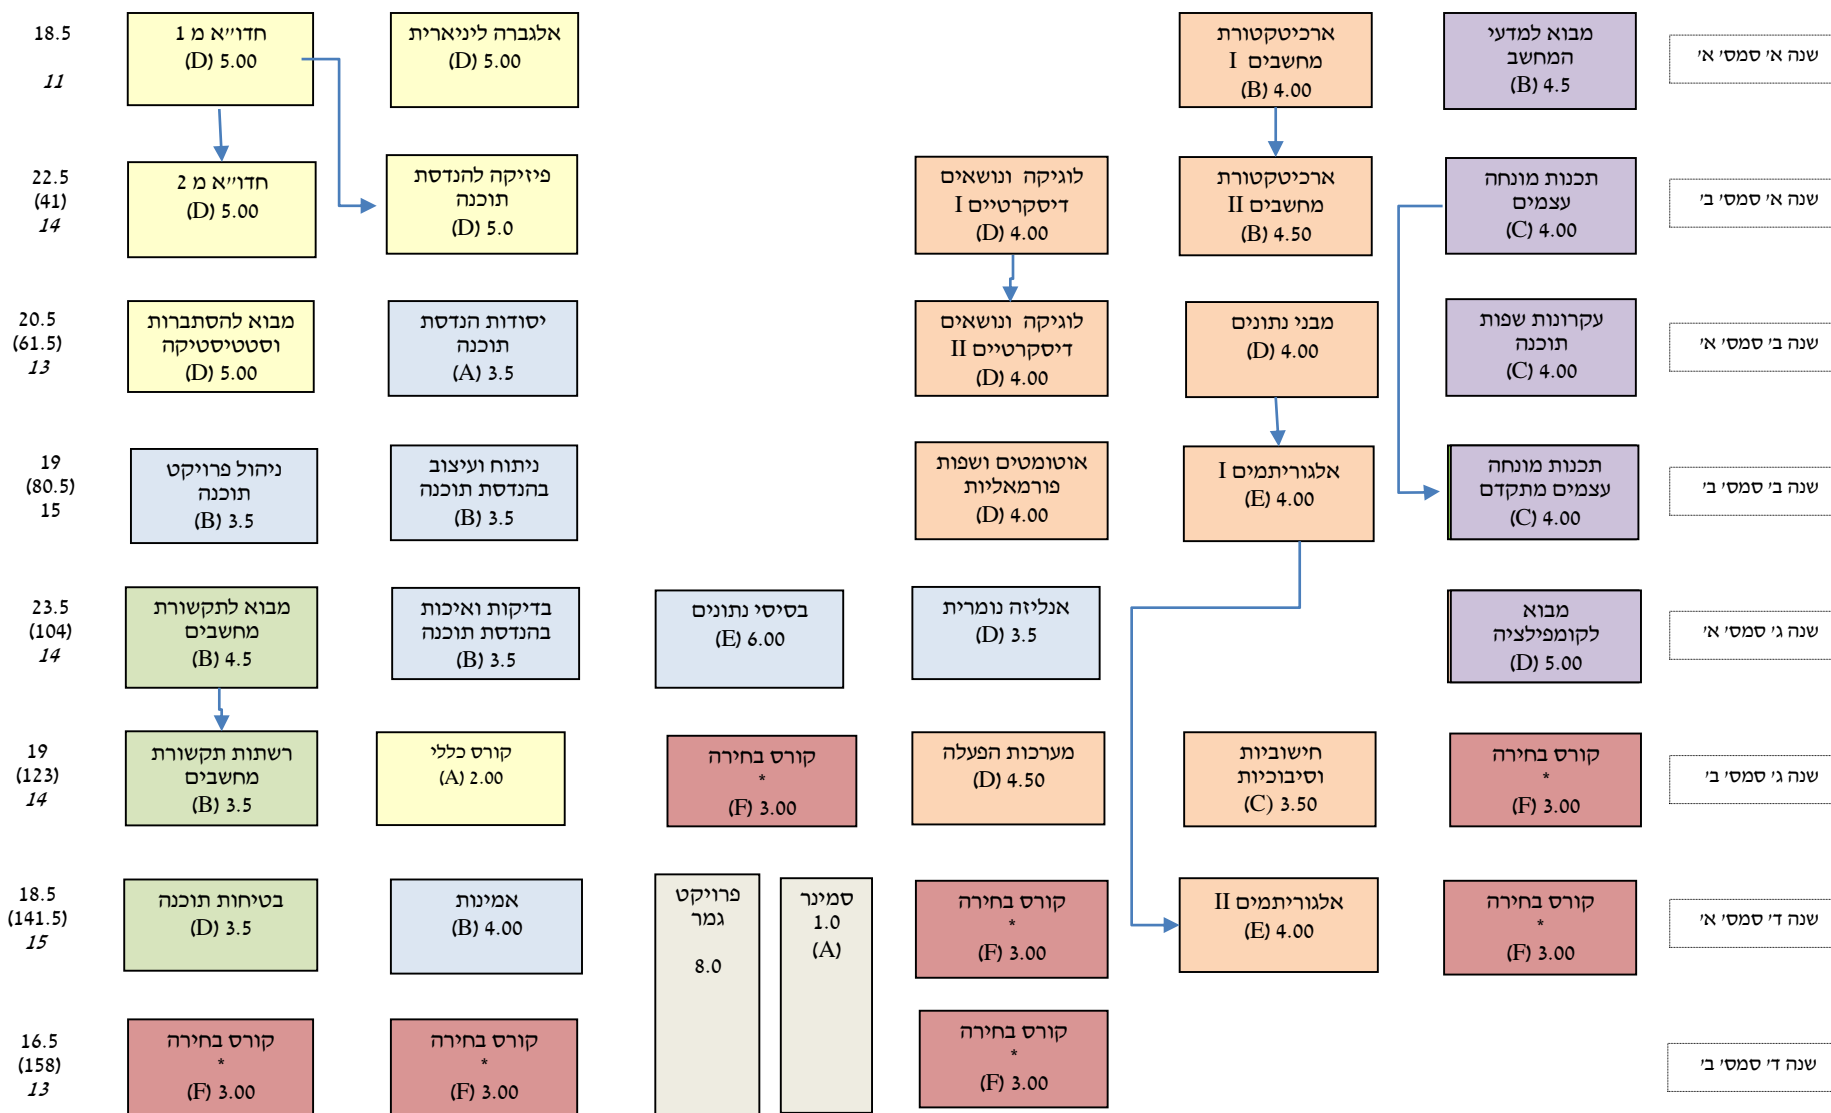

תרשים זרימה - תכנית לימודים מעודכנת החל משנה"ל תשע"ו

המחלקה להנדסת תוכנה

* קורסי הקדם לקורסי הבחירה ייקבעו בהתאם לקורסי הבחירה שיפתחו