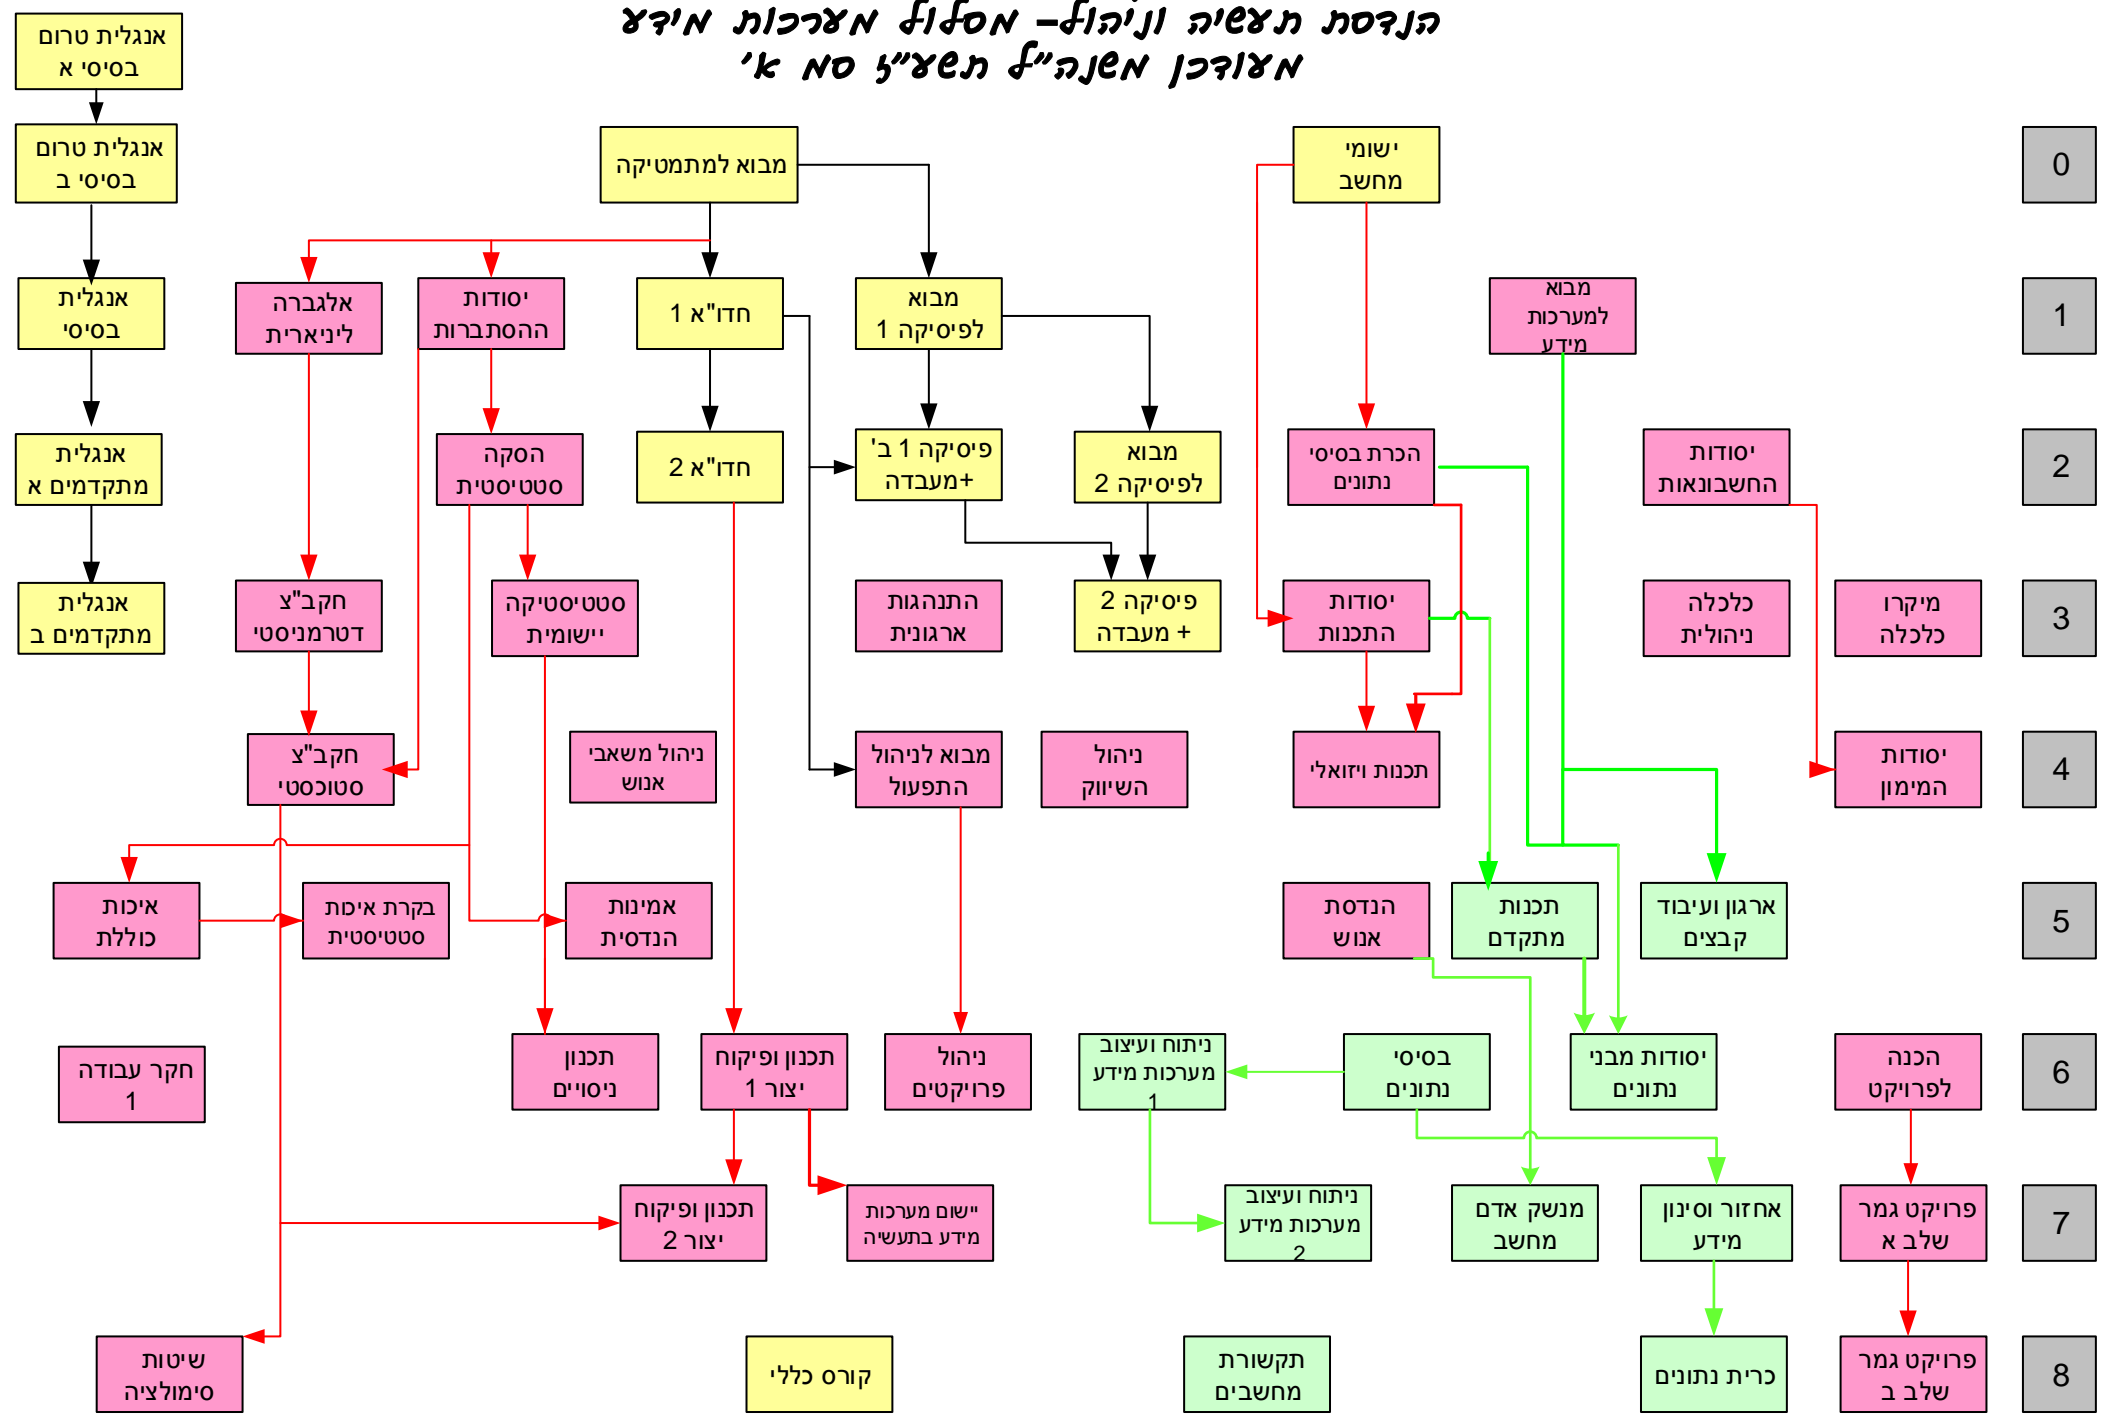

המכללה האקדמית להנדסה סמי שמעון

הנדסת תעשייה וניהול - מסלול מצרכות מידע

מצדכן מנה"ל תשע"ז סמ א'

- 0
- 1
- 2
- 3
- 4
- 5
- 6
- 7
- 8